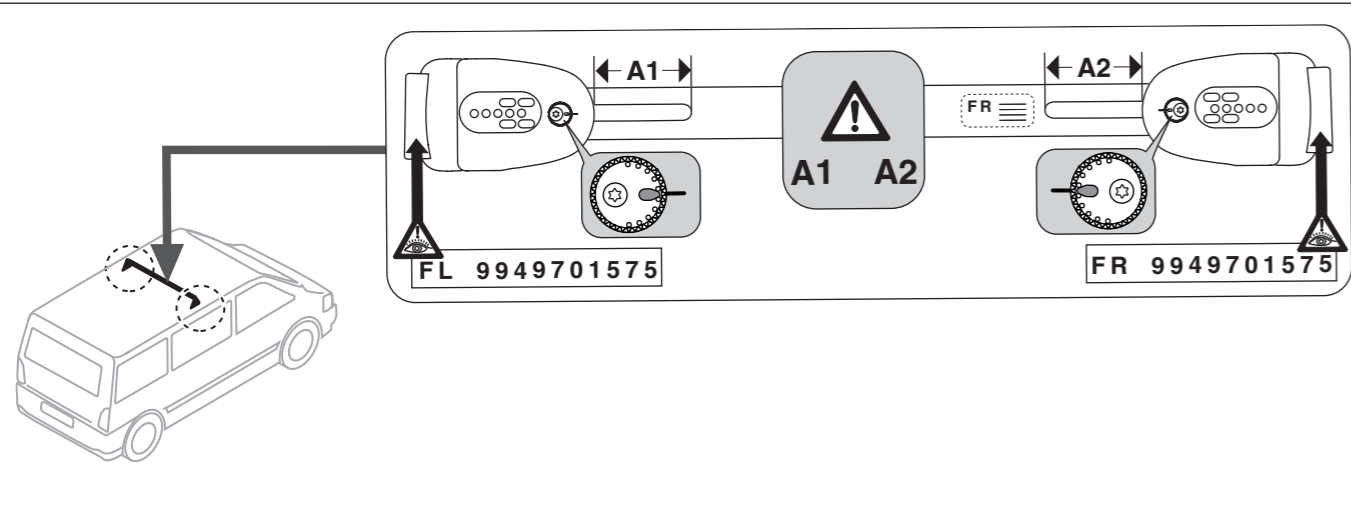

Atera SIGNO

Fiat Talento 06/2016–
Nissan NV300 11/2016–

Renault Trafic 02/2014–
Opel Vivaro 02/2014–