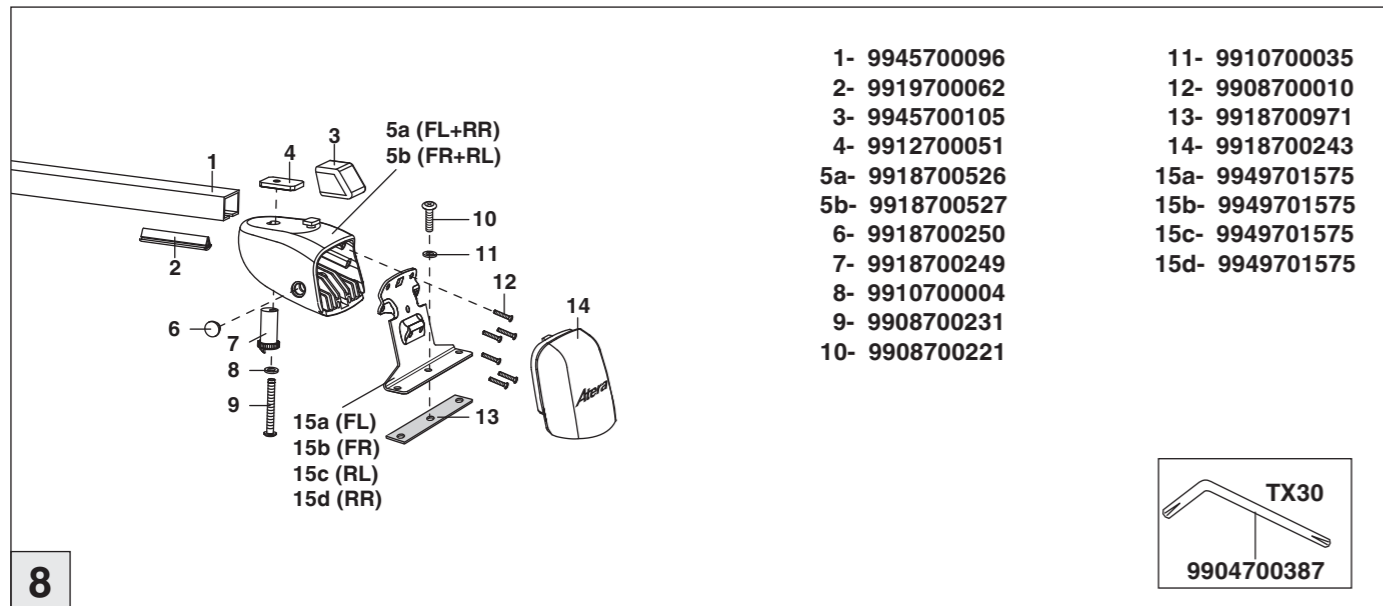

# Atera SIGNO

Renault  
Trafic (H1, L1, L2) 09/2014–  
Opel  
Vivaro 09/2014–  
Fiat  
Talento 06/2016–  
Nissan  
NV300 11/2016–  
Art.Nr. / Part-No. : 044 314