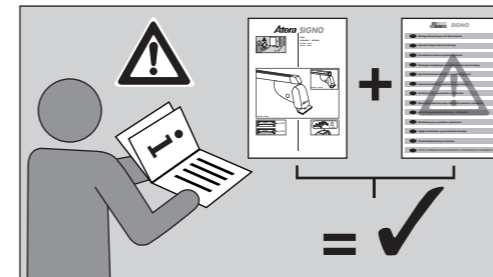

# Atera SIGNO

Renault  
Trafic (H1, L1, L2) 09/2014–  
Opel  
Vivaro 09/2014–  
Fiat  
Talento 06/2016–  
Nissan  
NV300 11/2016–  
Art.Nr. / Part-No. : 044 314