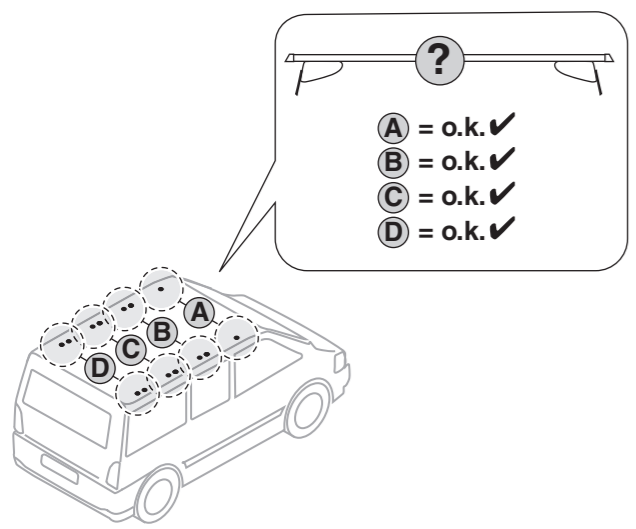

Atera SIGNO

Fiat Talento 06/2016–
Nissan NV300 11/2016–

Renault Trafic 02/2014–
Opel Vivaro 02/2014–

INFO

INFO

1

2

Atera SIGNO

Fiat Talento 06/2016–
Nissan NV300 11/2016–

Renault Trafic 02/2014–
Opel Vivaro 02/2014–

3

4