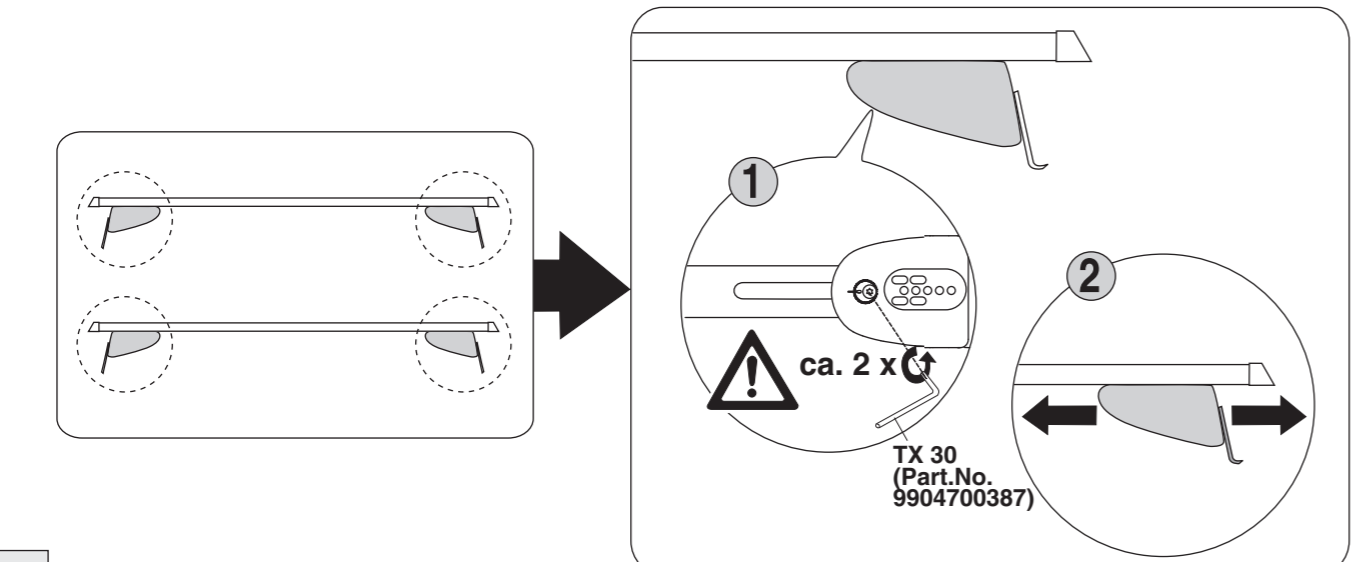

Atera SIGNO

Fiat Talento 06/2016–
Nissan NV300 11/2016–

Renault Trafic 02/2014–
Opel Vivaro 02/2014–

INFO

INFO

1

2

Atera SIGNO

Fiat Talento 06/2016–
Nissan NV300 11/2016–

Renault Trafic 02/2014–
Opel Vivaro 02/2014–

3

4